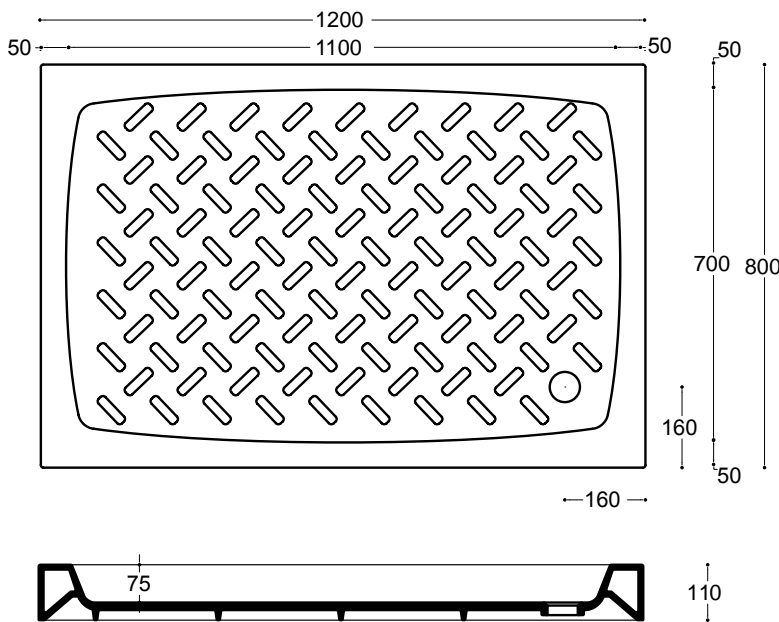

Specifiche Tecniche
Technical data
Fichas técnicas

Installazione:
Installation:
Instalación: